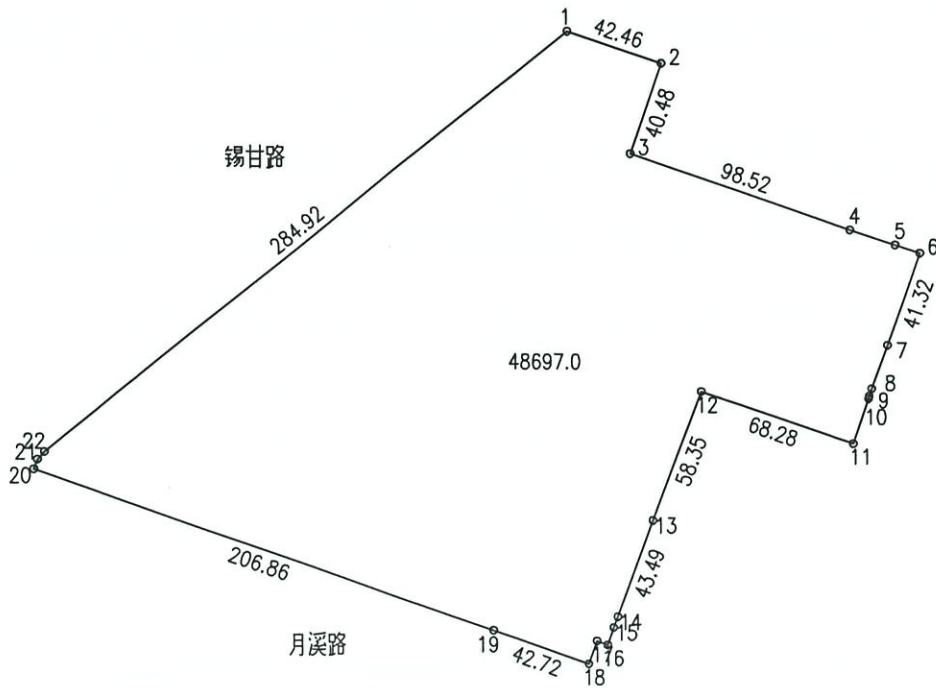

# 宗地图

单位: m.m<sup>2</sup>

宗地编号:

权利人: 鹅湖—锡甘路东、月溪路北地块

地籍图号:

北

由 Autodesk 教育版产品制作

由 Autodesk 教育版产品制作

绘图日期: 2020年5月19日

审核日期:

1:3140

绘图员: 张晓军

审核员: 华建国